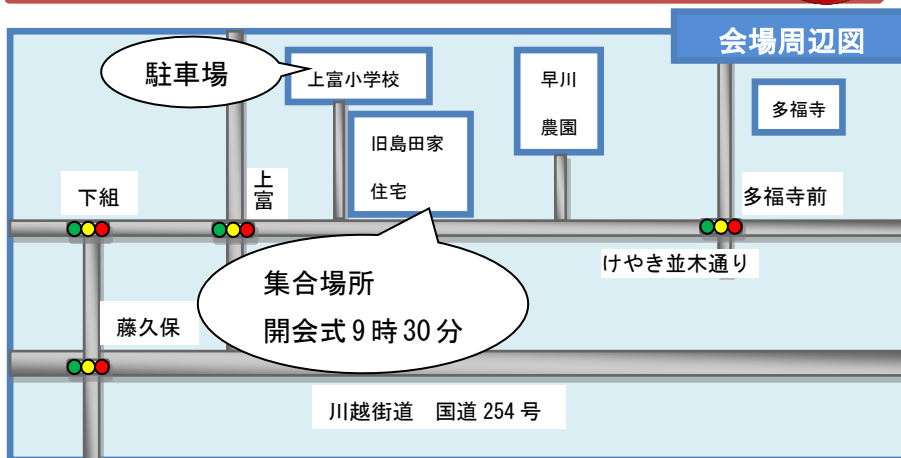

（イメージ図）

三富新田を巡るスタンプラリー

制覇すると缶バッジがもらえるよ！

おまつりひろば“食のブース” 10:00～13:30

やきそば、みよしっ子カレー、大学芋、サツマイモスティック、みよし野菜、三芳町のキャラクターグッズも販売！
※上小校庭休憩スペースをご利用ください。

ロビーコンサート 2014 in いも掘りまつり

○開演時間

11:30～12:30

○会場

上富小学校体育館

○出演

東北出身者で構成された「みちのくプラスアンサンブル」：金管楽器演奏

※駐車場には限りがあります。自転車やバスなどのご利用をお願いします。

世界一のいも掘りまつり 参加申込書

番号	氏名	年齢	住所	連絡先
1				
2				
3				
4				
5				