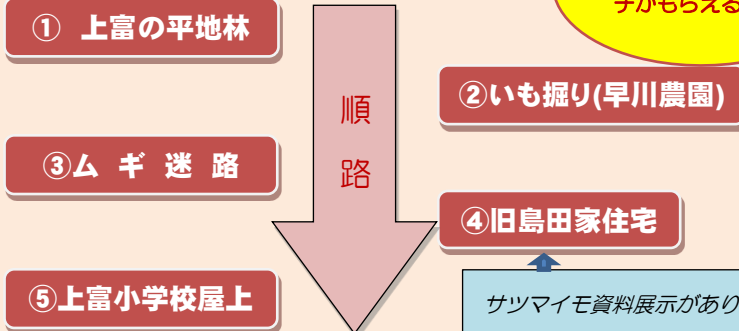

いも掘りまつり・タイムスケジュール

時間	内容
9時30分	開会式（旧島田家住宅）
9時30分～10時45分	受付（農業センター）※時間厳守
	①スタンプラリー（約2.5km）
	②長い畝（うね）でのいも掘り
	③小学校屋上からの地割見学
11時30分	ロビーコンサート2014
いも掘り後	おまつりひろば ～食のブース～

去年とコースが変わります。

さつまくじ（50点）

掘ったさつまいもに当たりがでたら大当たり！当たりを本部までお持ちください。『採れたてみよし野菜』と交換します。交換は午前11時から！

（イメージ図）

三富新田を巡るスタンプラリー

制覇すると缶バッジがもらえるよ！

おまつりひろば“食のブース” 10:00～13:30

やきそば、みよしっ子カレー、大学芋、サツマイモスティック、みよし野菜、三芳町のキャラクターグッズも販売！
※上小校庭休憩スペースをご利用ください。

ロビーコンサート 2014 in いも掘りまつり

○開演時間

11:30～12:30